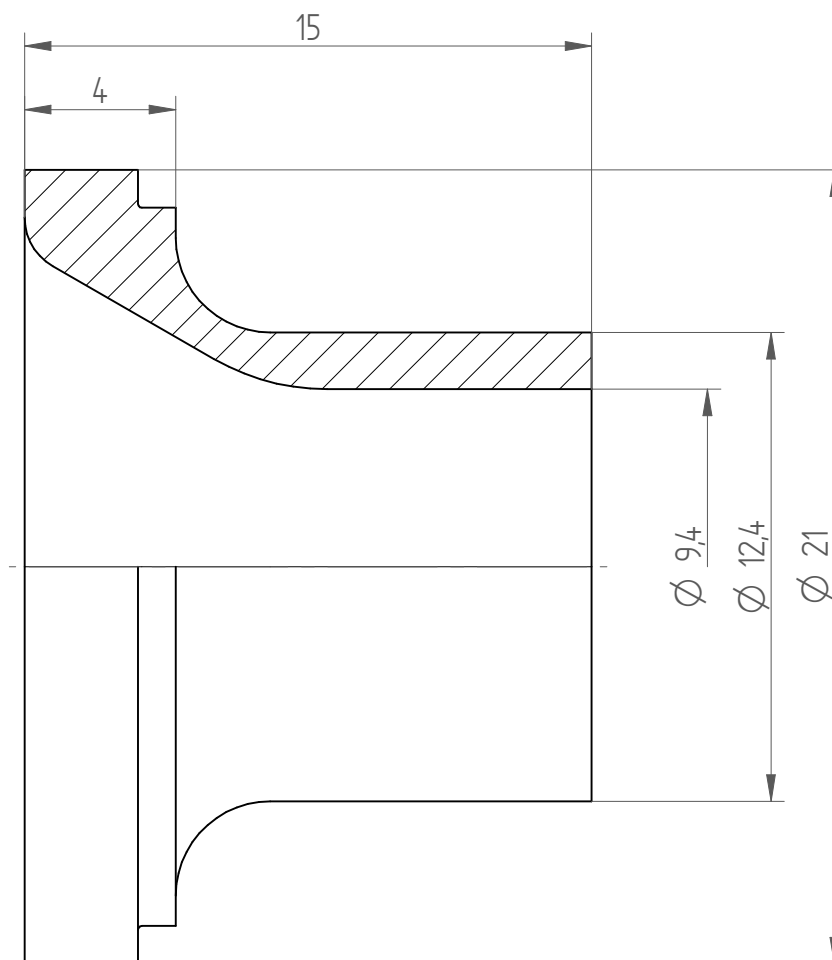

Swiss
Precision
Tools

REGO-FIX®

REGO-FIX AG
Obermattweg 60
4456 Tenniken / Switzerland

Phone +41 61 976 14 66
Fax +41 61 976 14 14
www.rego-fix.com

This is a non-controlled copy. All information given herein is subject to change without notice

The information given herein has been carefully checked and is believed to be correct. REGO-FIX, however, assumes no responsibility or liability for any errors, inaccuracies or omissions that may appear in this drawing

This document is subject to copyright laws. No part of this document may be reproduced or transmitted in any form or any means, electronic or mechanic, for any purpose, without the express written permission of REGO-FIX

Type : KS_ER25_D9
Part No. : 392520900
Date : 12.09.2014
Scale : 5:1